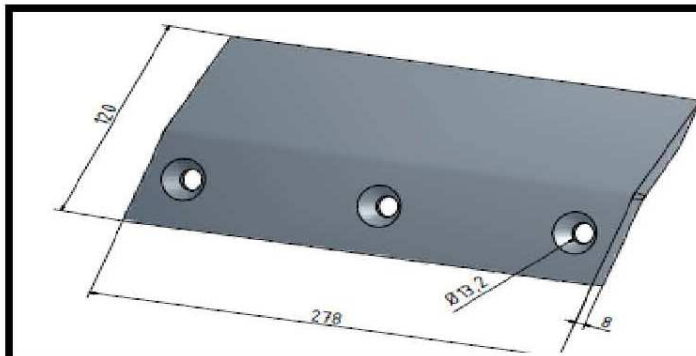

DESENSILADORAS

[4]

Marca: Red Rock
N.Original: 109. 083L - Izq. - Corto
Largo: 278mm **Grosor:** 8mm
Ancho: 120mm **Peso:**
Ø Orificio:

WD-3030021