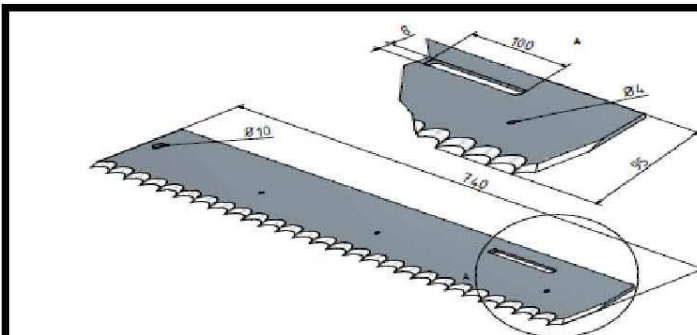

Marca: Vicon

N.Original: 102.81.037 - Izq.

Largo: 740mm

Grosor: 3mm

Ancho: 95mm

Peso:

Ø Orificio:

AB-10302