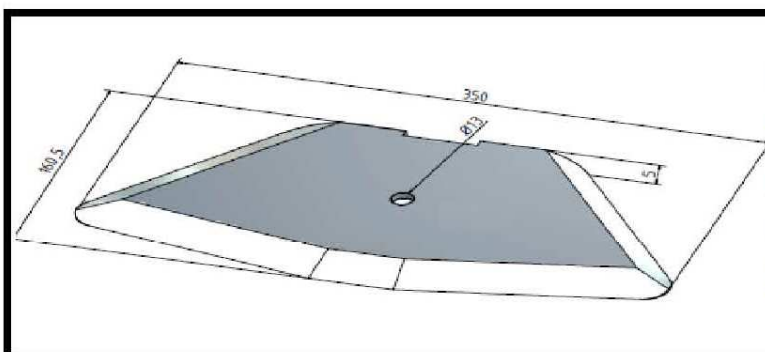

Marca: Vicon

N.Original: 900.67.430

Largo: 350mm

Grosor: 5mm

Ancho: 160,5mm

Peso:

Ø Orificio:

WD-3035031