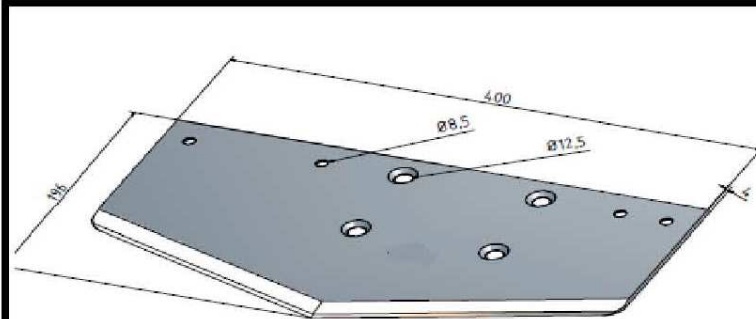

Marca: Strautmann
N.Original: 05.02.34
Largo: 400mm **Grosor:** 4mm
Ancho: 196mm **Peso:**
Ø Orificio:

WD-3040031