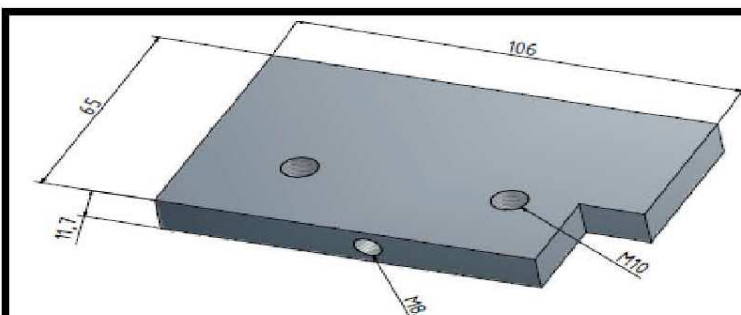

Marca: Fella

N.Original: 121. 959 - Conector

Largo: 106mm

Grosor: 11,7mm

Ancho: 65mm

Peso:

Ø Orificio:

WD-7010004

Marca:

N.Original:

Largo:

Grosor:

Ancho:

Peso:

Ø Orificio: