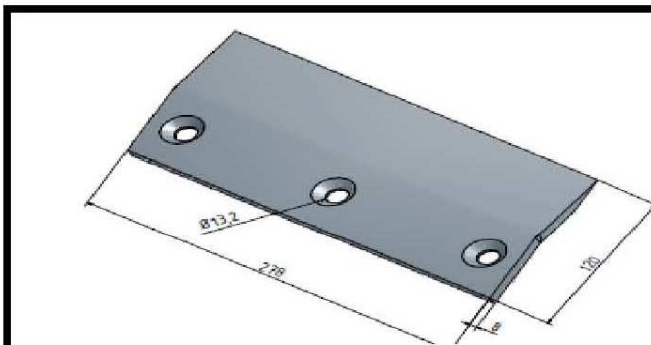

Marca: Red Rock
N.Original: 109. 083R - Dcha. - Corto
Largo: 278mm **Grosor:** 8mm
Ancho: 120mm **Peso:**
Ø Orificio:

WD-3030022