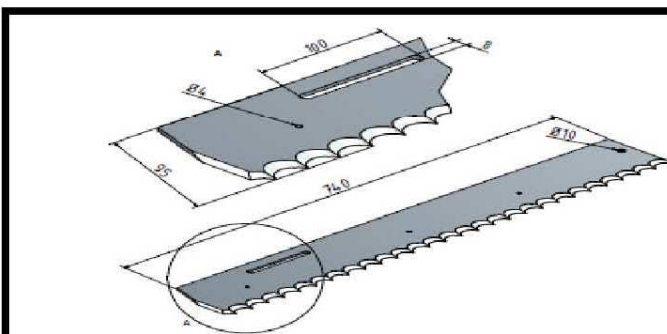

Marca: Vicon

N.Original: 102.81.035 - Dcha.

Largo: 740mm

Grosor: 3mm

Ancho: 95mm

Peso:

Ø Orificio:

AB-10301

Marca:

N.Original:

Largo:

Grosor:

Ancho:

Peso:

Ø Orificio: