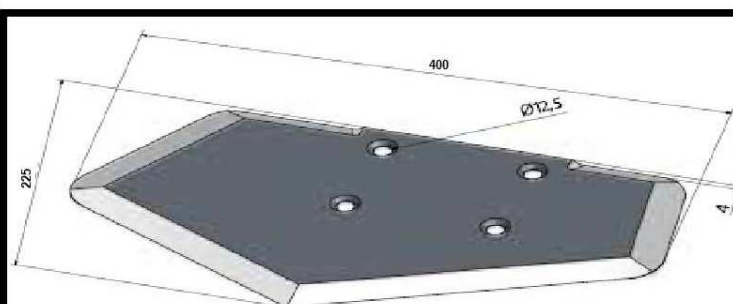

Marca: Strautmann
N.Original:
Largo: 400mm **Grosor:** 4mm
Ancho: 225mm **Peso:**
Ø Orificio:

WD-8040796