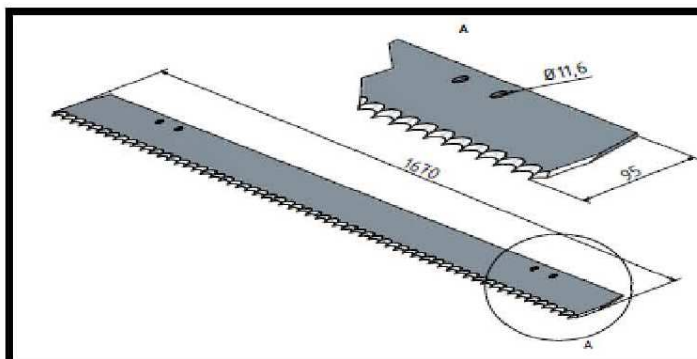

[13]

DESENSILADORAS

Marca: Vicon

N.Original: 102.81.036 - Trasera

Largo: 1.670mm

Grosor: 3mm

Ancho: 95mm

Peso:

Ø Orificio:

AB-10303