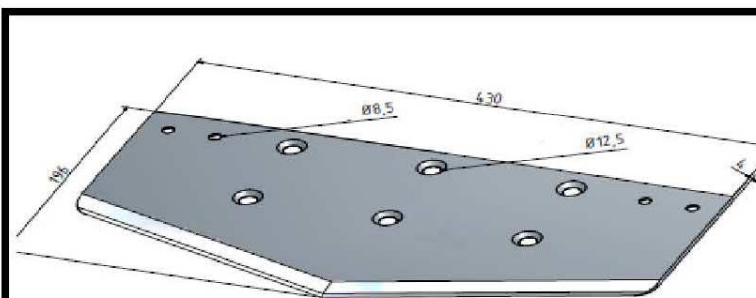

Marca: Strautmann
N.Original: 38. 04. 20
Largo: 430mm **Grosor:** 4mm
Ancho: 196mm **Peso:**
Ø Orificio:

WD-3043031