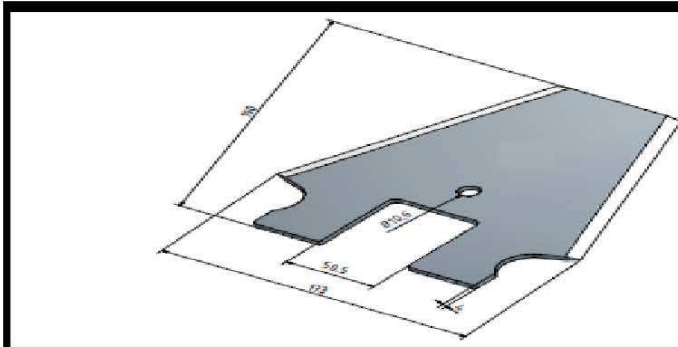

[15]

CARROS RECOGEDORES

Marca: Schuitemaker

N.Original: 433.102

Largo: 190mm

Grosor: 4mm

Ancho: 173mm

Peso:

Ø Orificio:

AB-10237