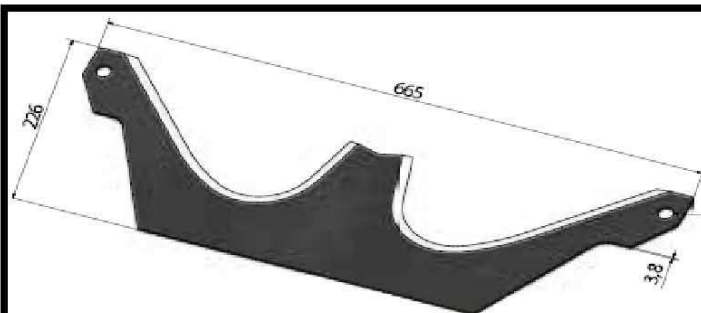

Marca: Steyr

N.Original: 804.13.08.0011

Largo: 665mm **Grosor:** 3,8mm

Ø17 **Ancho:** 226mm **Peso:**

Ø Orificio:

WD-3066081