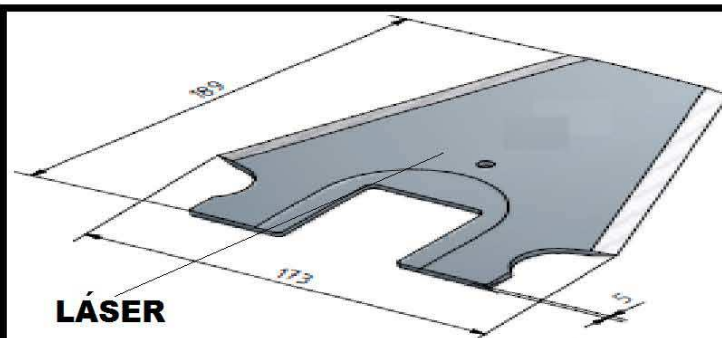

Marca: Schuitemaker

N.Original: 433.999 - Láser

Largo: 189mm

Grosor: 5mm

Ancho: 173mm

Peso:

Ø Orificio:

AB-10238-L