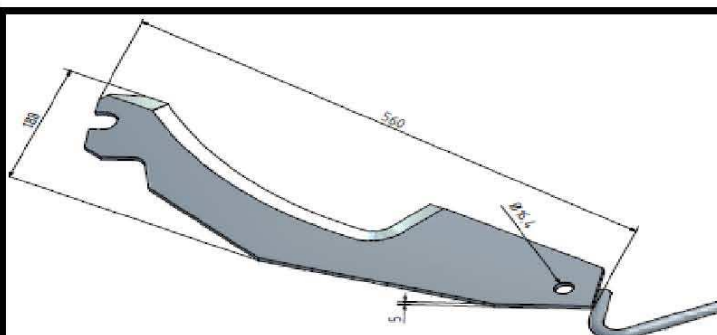

Marca: Steyr

N.Original: 804.34.56.0003

Largo: 560mm **Grosor:** 5mm

Ancho: 188mm **Peso:**

Ø Orificio:

WD-3056081