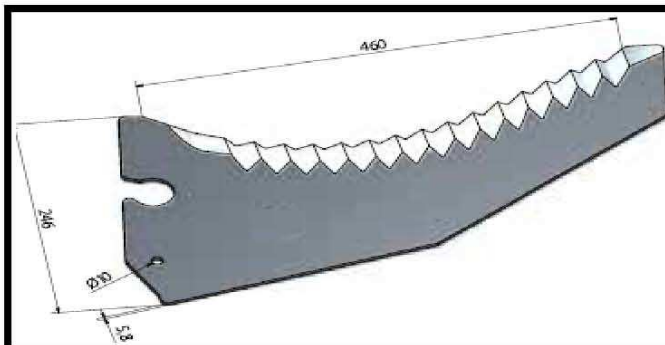

CARROS RECOGEDORES

[6]

Marca: Krone
N.Original: 2.332.970.0
Largo: 460mm Grosor: 5,8mm
Ancho: 246mm Peso:
Ø Orificio:

AB-10222