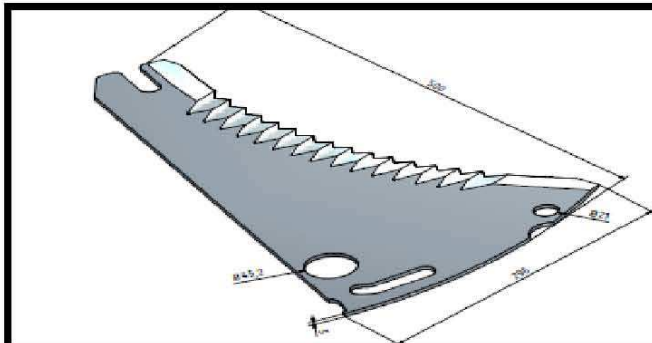

CARROS RECOGEDORES

[8]

Marca: Mengele

N.Original: 01-061-399

Largo: 500mm

Grosor: 5mm

Ancho: 296mm

Peso:

Ø Orificio:

WD-3050061