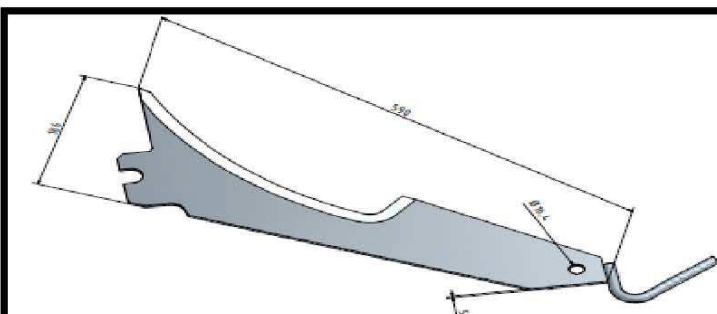

WD-3067081

Marca: Steyr

N.Original: 804.13.08.0011

Largo: 665mm **Grosor:** 3,8mm

Ø17 **Ancho:** 226mm **Peso:**

Ø Orificio:

WD-3066081

Marca: Steyr