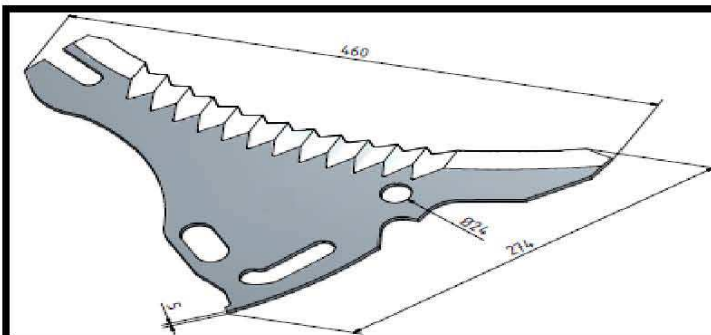

Marca: Mengele

N.Original: 01-067-999

Largo: 460mm

Grosor: 5mm

Ancho: 460mm

Peso:

Ø Orificio:

WD-3046064