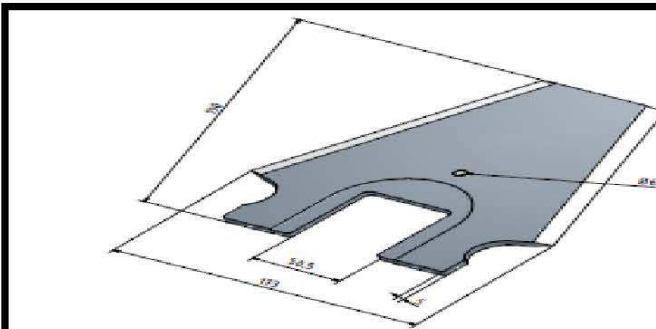

Peso:

Ø Orificio:

AB-10237

Marca: Schuitemaker

N.Original: 433.999

Largo: 190mm

Grosor: 5mm

Ancho: 173mm