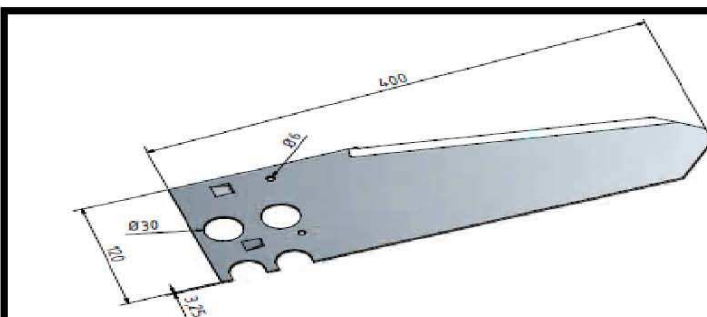

Marca: Krone
N.Original: 2.339.176.2
Largo: 400mm Grosor: 3,25mm
Ancho: 120mm Peso:
Ø Orificio:

AB-10225