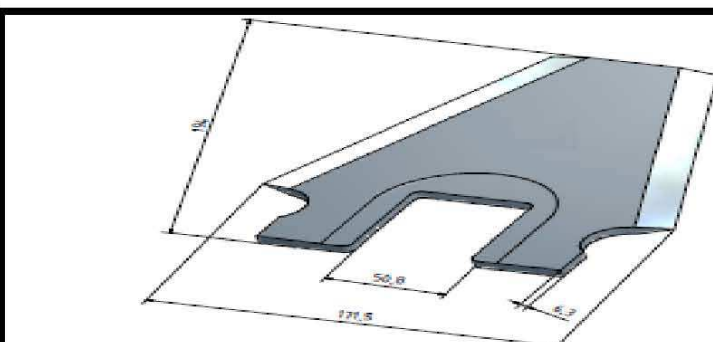

Marca: Schuitemaker

N.Original: 433.124

Largo: 171,5mm

Grosor: 6,3

Ancho: 194mm

Peso:

Ø Orificio:

AB-10240