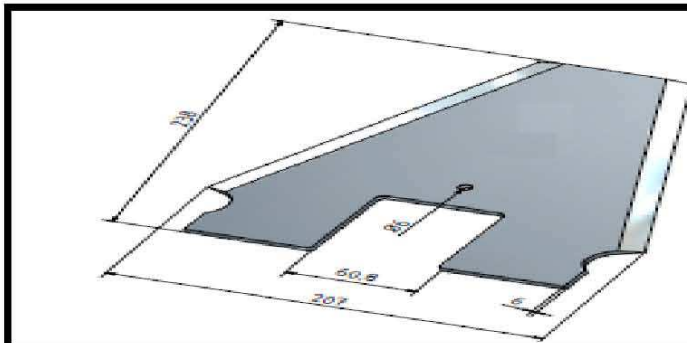

CARROS RECOGEDORES

[16]

Marca: Schuitemaker

N.Original: 433.125 (Modelo 2006)

Largo: 238mm **Grosor:** 6mm

Ancho: 207mm **Peso:**

Ø Orificio:

AB-10239