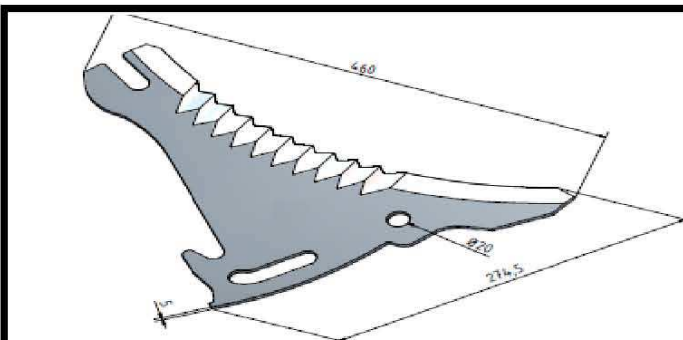

Marca: Mengele

N.Original: 01-076-260

Largo: 460mm

Grosor: 5mm

Ancho: 274,5mm

Peso:

Ø Orificio:

AB-10226