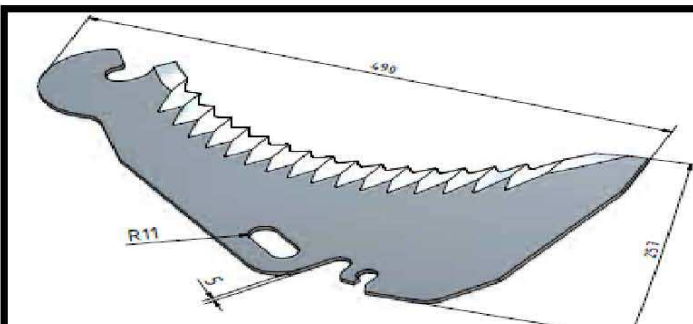

Marca: Mengele

N.Original: 01-120-810

Largo: 490mm

Grosor: 5mm

Ancho: 257mm

Peso:

Ø Orificio:

WD-3049061