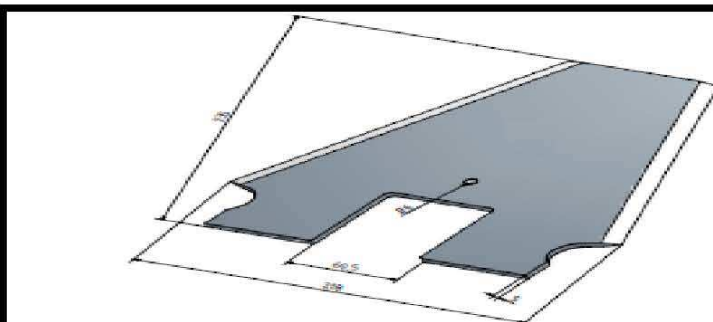

Marca: Schuitemaker

N.Original: 433.112

Largo: 236mm

Grosor: 5mm

Ancho: 218mm

Peso:

Ø Orificio:

WD-3023022