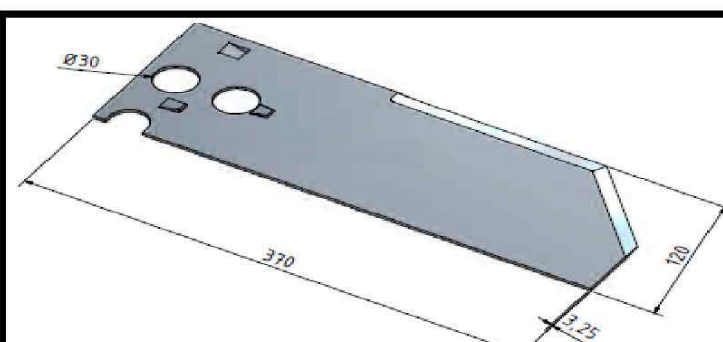

Marca: Krone
N.Original: 2.340.795.3
Largo: 370mm Grosor: 3,25mm
Ancho: 120mm Peso:
Ø Orificio:

WD-3037022