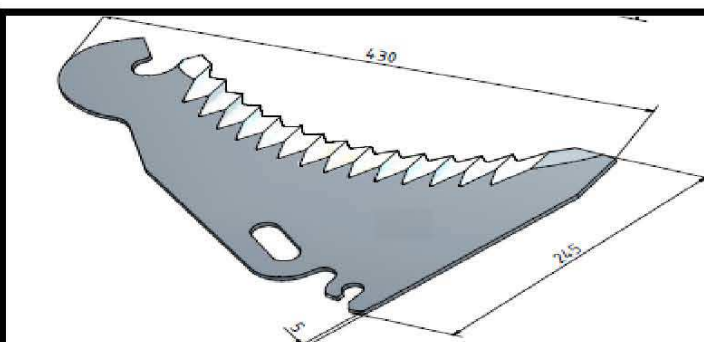

Marca: Mengele

N.Original: 01-120-825

Largo: 430mm

Grosor: 5mm

Ancho: 245mm

Peso:

Ø Orificio:

WD-3043063