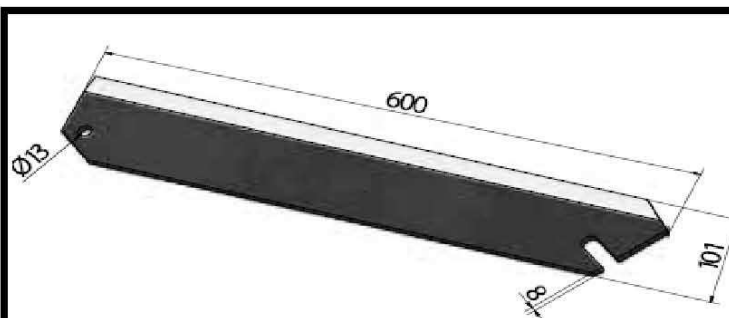

Marca: Krone
N.Original: 115.361.3
Largo: 600mm Grosor: 8mm
Ancho: 101mm Peso:
Ø Orificio:

WD-3060022