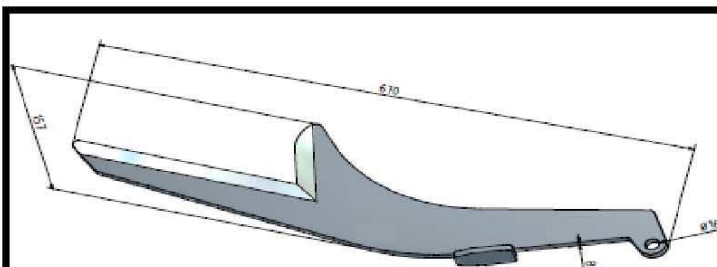

Ancho: 207mm **Peso:**

Ø Orificio:

AB-10239

Marca: Steyr

N.Original: 804.04.56.0001

Largo: 670mm **Grosor:** 8mm

Ancho: 157mm **Peso:**

Ø Orificio: