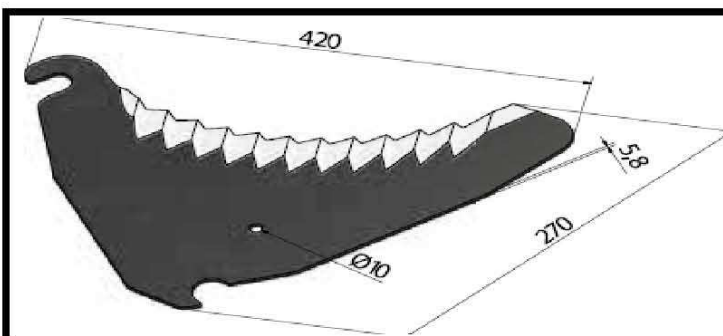

Marca: Krone
N.Original: 333.786.0 (334.899.0) / Láser
Largo: 420mm Grosor: 5,8mm
Ancho: 270mm Peso:
Ø Orificio:

AB-10223 AB-10223-L