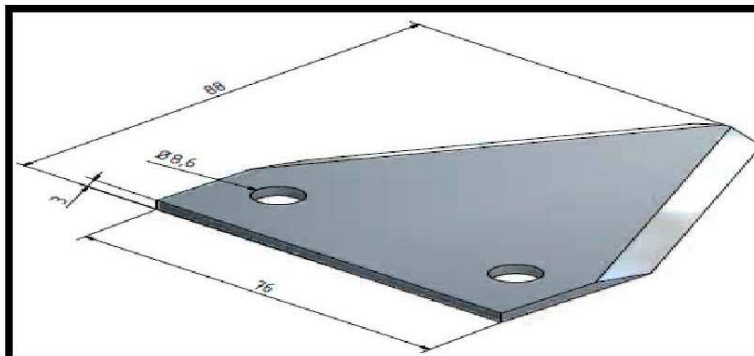

[7]

CARROS MEZCLADORES

Marca: Faresin

N.Original: 30842.8750

Largo: 88mm

Grosor: 3mm

Ancho: 76mm

Peso:

Ø Orificio:

WD-804498-0