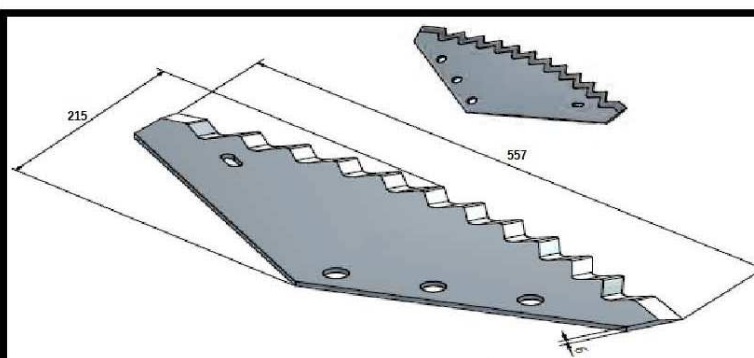

Peso:

Ø Orificio:

WD-508821-1

Marca: Faresin / Frasto

N.Original: -----

Largo: 557mm

Grosor: 6mm

Ancho: 215mm