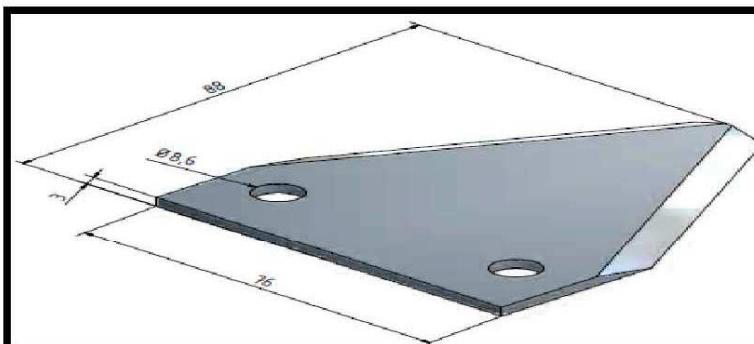

Marca: Faresin

N.Original: 30845.0150

Largo: 88mm

Grosor: 3mm

Ancho: 76mm

Peso:

Ø Orificio:

WD-804498-1