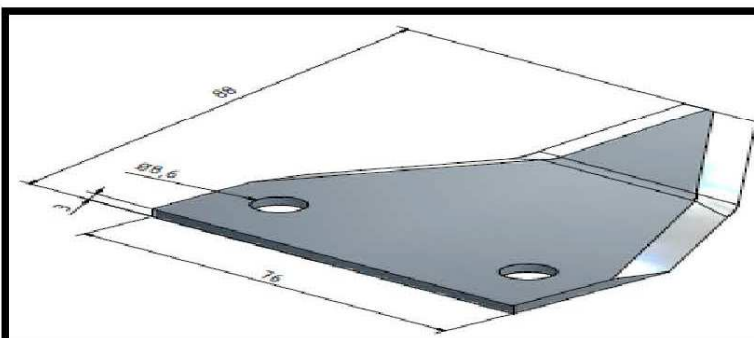

Marca: Faresin

N.Original: 30845.0250

Largo: 88mm

Grosor: 3mm

Ancho: 76mm

Peso:

Ø Orificio:

WD-508821-1