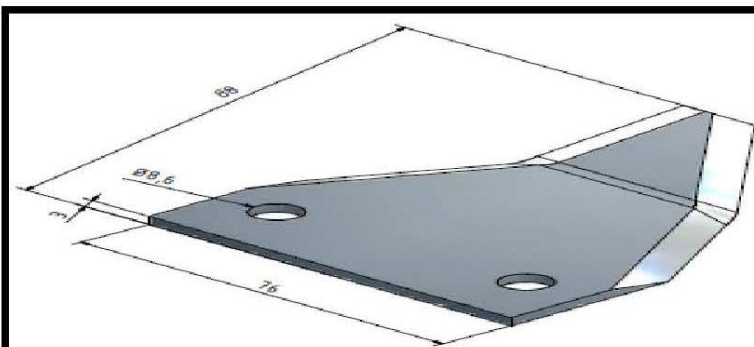

Marca: Faresin

N.Original: 30842.8650

Largo: 88mm

Grosor: 3mm

Ancho: 76mm

Peso:

Ø Orificio:

WD-508821-0