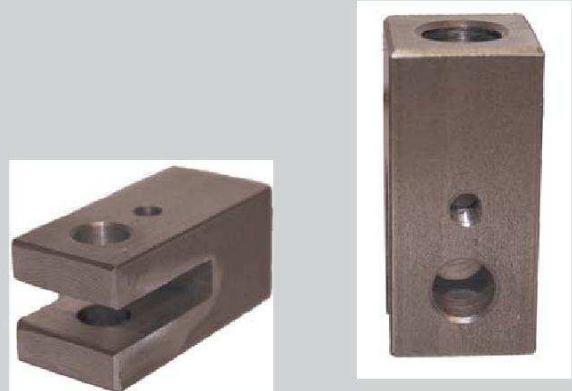

Catálogo Desensiladora

Soporte Central STRAUMANN
VLJD94

Soporte Central STRAUMANN
VLJD109

Soporte STRAUMANN Orejas
VLJD106

Horquilla Botella VLJD40

Arrastrador VICON con Tornillo
VLJD35

Arrastrador VICON sin Tornillo
VLJD36

Tope Premilana
VLJD34-3

Premilanas Desensiladora Bronce Normal
VLJD34

Premilana Desensiladora Central
STRAUMANN VLJD34-1

Premilana Desensiladora Lateral
STRAUMANN VLJD34-2

Escuadra Desensiladora Bronce VLJD21
Escuadra Desensiladora Latón VLJD21.1